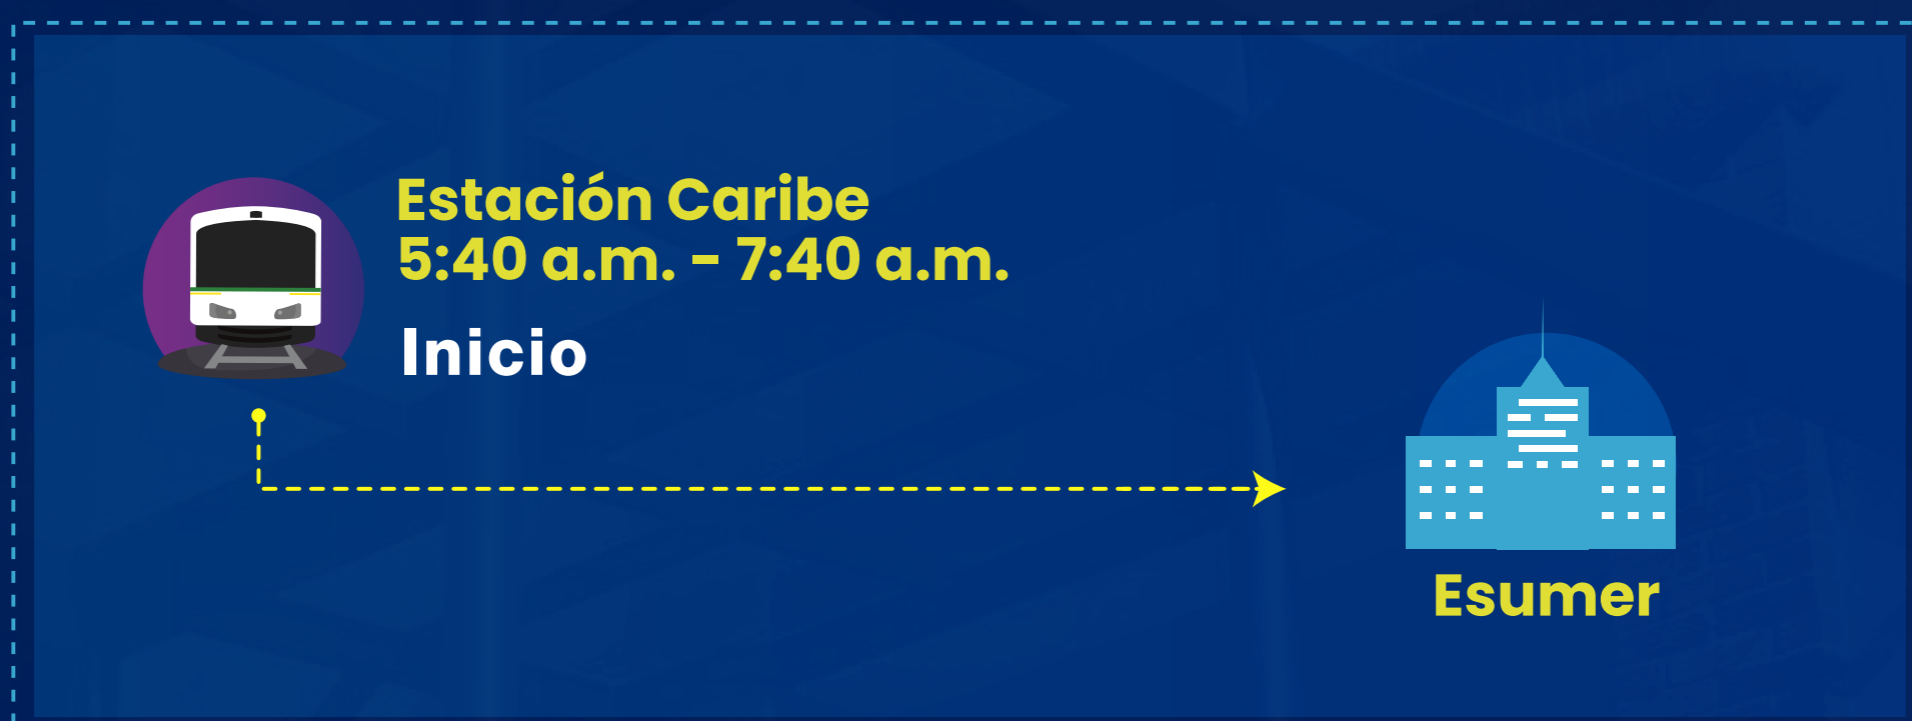

Regreso

----- 6:00 p.m. -----