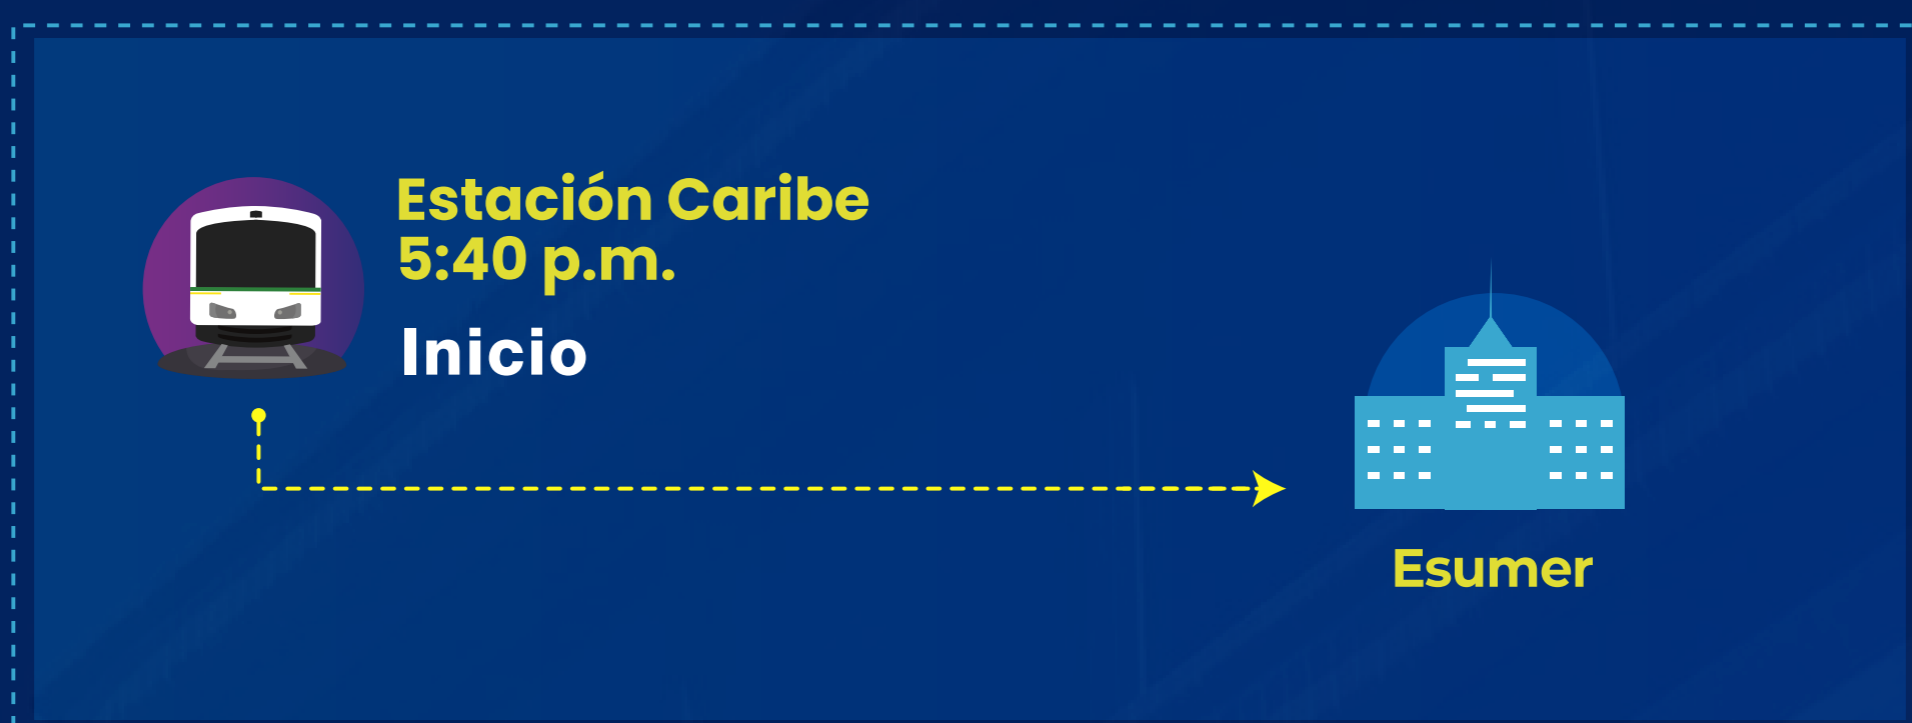

Recorrido servicio de bus Jornada nocturna y sabatina

Valor viaje:
$3.500 (Ida y regreso)
Pago en Tesorería

Horario Tarde - Noche

Tarde - Inicio recorrido 5:40 p.m.

Regreso

Noche - Inicio recorrido 9:40 p.m.